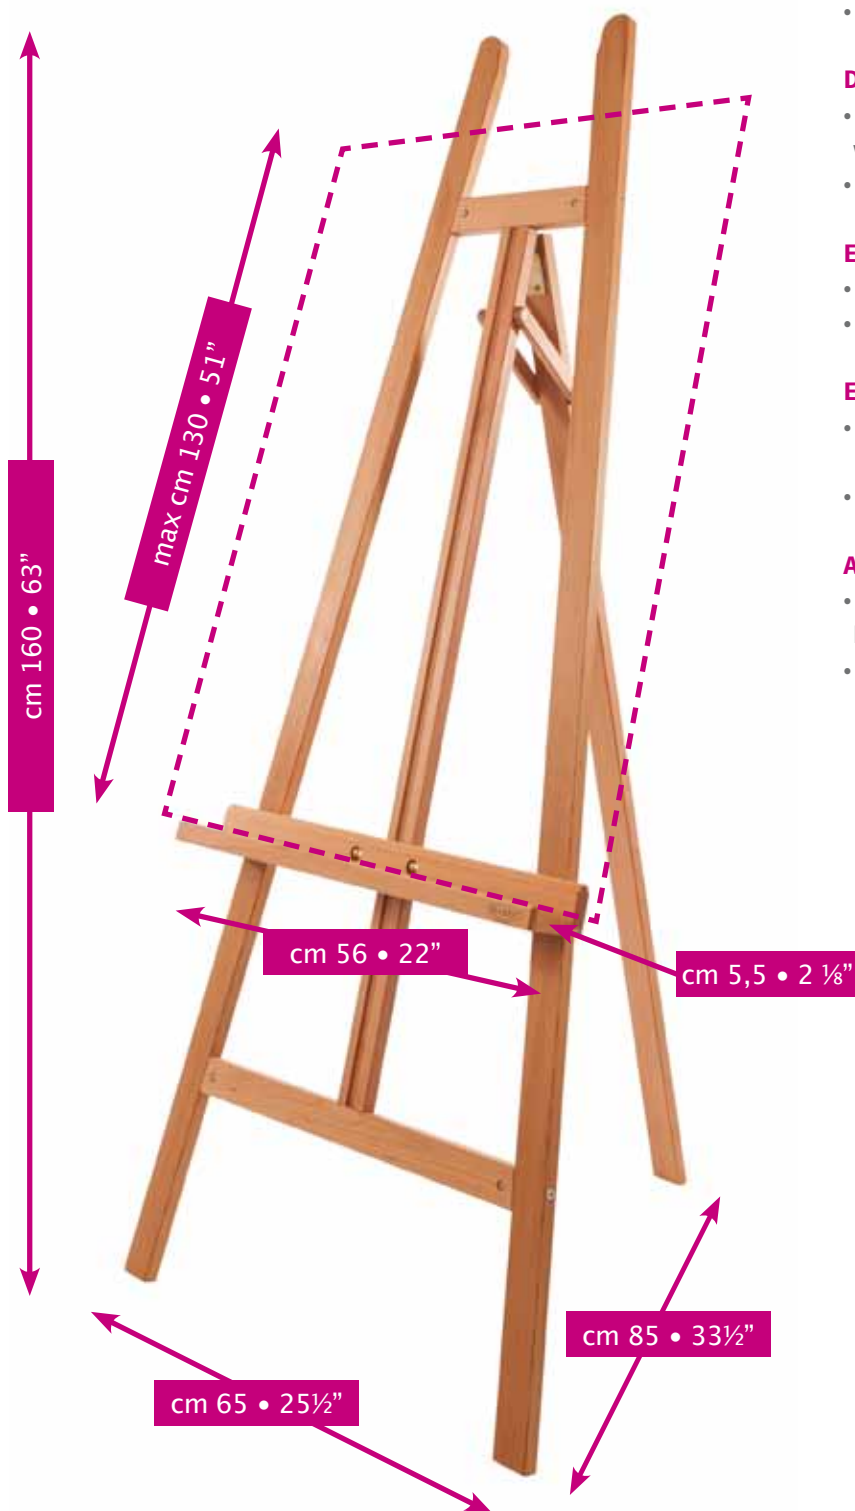

5 kg
11 lbs

Canvas
max 10 kg
22 lbs

M/20

ESPOSIZIONE

- Costruito in massello di faggio evaporato oliato
- Fornito in kit di montaggio

DISPLAY

- Constructed of oiled, stain-resistant beech wood
- Simple assembly required

EXPOSITION

- Construit en hêtre évaporé huilé
- Fourni en kit de montage

EXPOSICIÓN

- Construido en madera de haya evaporada aceiteada
- Se suministra en kit de montaje

AUSSTELLUNG

- Hergestellt aus geöltem, schmutzabweisendem Buchenholz
- Mit Montagekit

B

Video istruzioni di montaggio e utilizzo
Video installation and operating instruction
Vidéo installation et mode d'emploi
Video instalación y manual de instrucciones
Video Aufbauanleitung und Gebrauchsanweisung